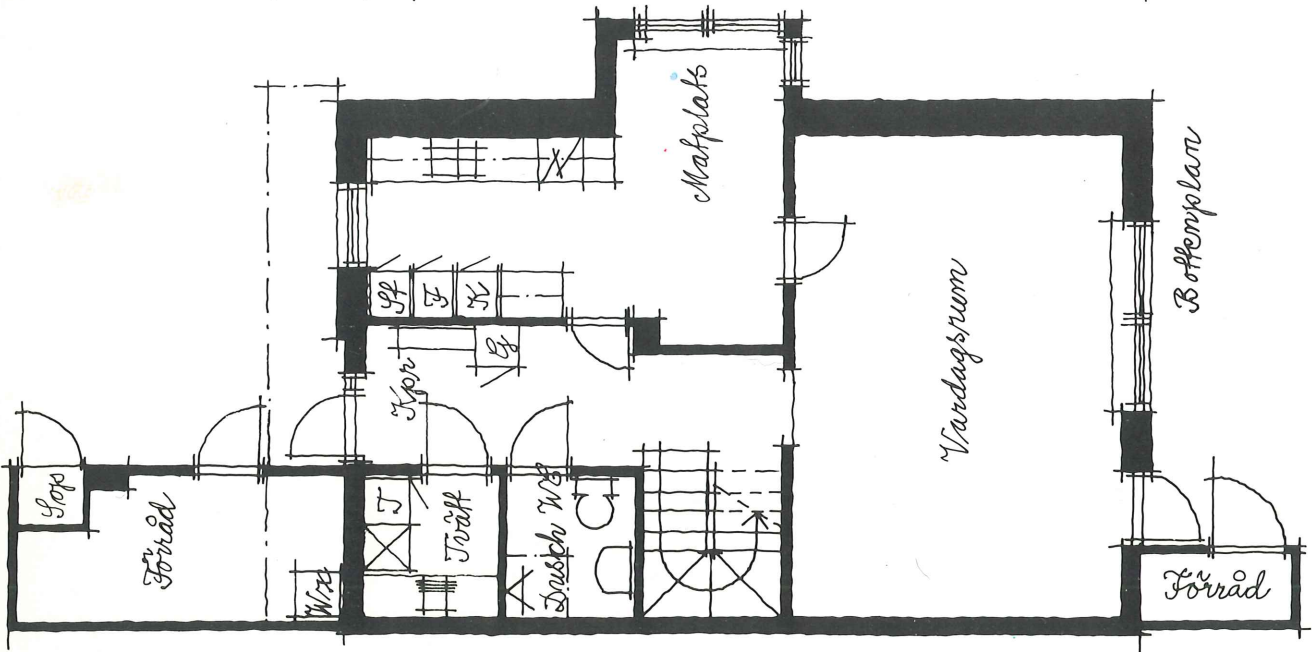

Lägenhetstyp E3,
 3 1/2 rum och kök, 112,5 m².
 Ytterlägenheterna 13, 35, 45,
 81, 107 och 145.
 Den spegelvända varianten,
 typ Eys, lägenheterna 21, 43, 57,
 93, 143 och 151.

Lägenhetstyp Ez,
 4 1/2 rum och kök, 127,5 m².
 Endast lägenheten 85.
 Planen i skala 1:200.

Överplan

Överplan

Bottenplan

Överplan

Rätt till ändringar förbehålls