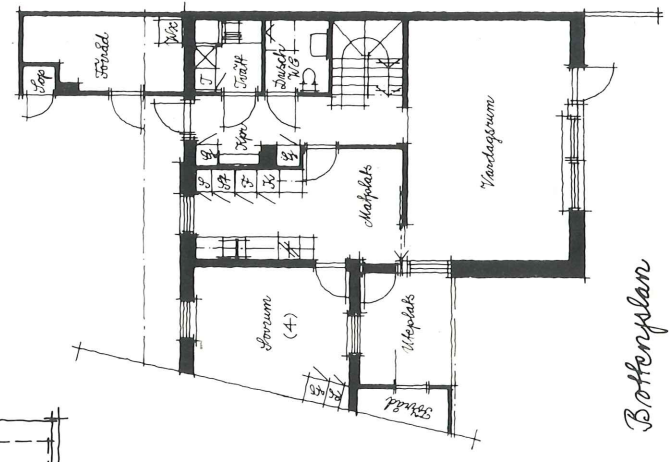

Lägenhetstyp E3,
 3 1/2 rum och kök, 112,5 m².
 Ytterlägenheterna 13, 35, 45,
 81, 107 och 145.
 Den spegelvända varianten,
 typ Eys, lägenheterna 21, 43, 57,
 93, 143 och 151.

Lägenhetstyp Ez,
 4 1/2 rum och kök, 127,5 m².
 Endast lägenheten 85.
 Planen i skala 1:200.

Överplan

Överplan

Bottenplan

Överplan

Rätt till ändringar förbehålls