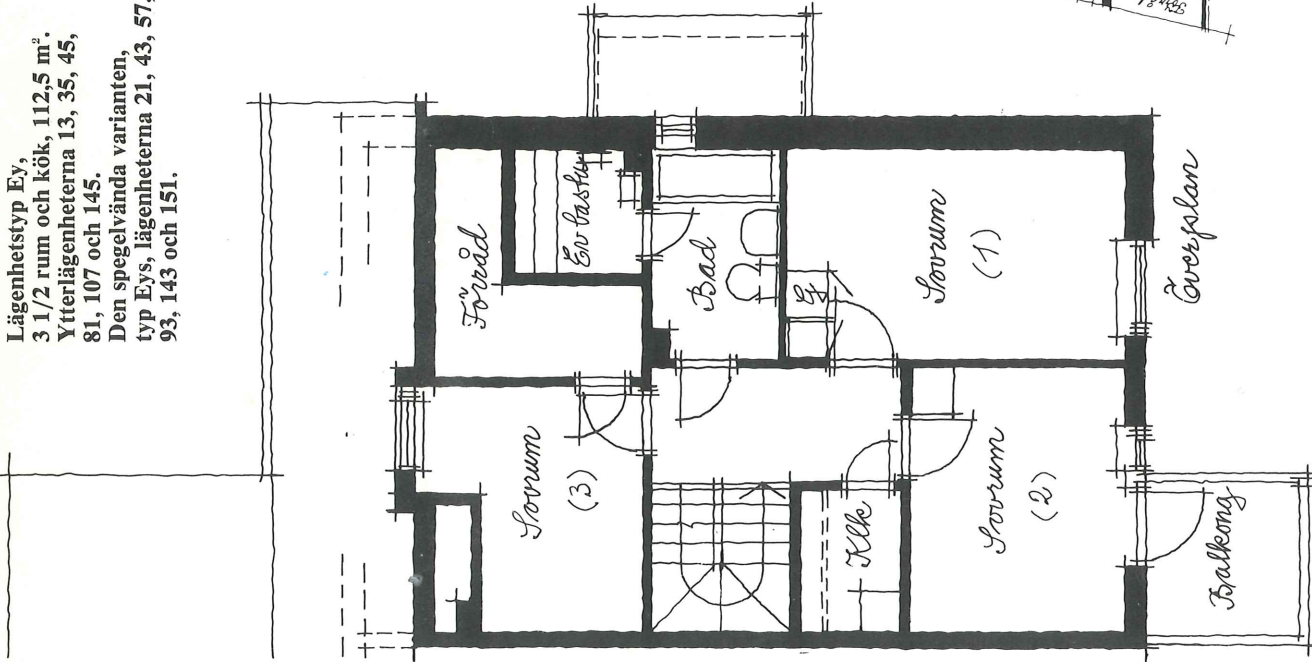

Lägenhetstyp E3,
 3 1/2 rum och kök, 112,5 m².
 Ytterlägenheterna 13, 35, 45,
 81, 107 och 145.
 Den spegelvända varianten,
 typ Eys, lägenheterna 21, 43, 57,
 93, 143 och 151.

Lägenhetstyp Ez,
 4 1/2 rum och kök, 127,5 m².
 Endast lägenheten 85.
 Planen i skala 1:200.

Överplan

Överplan

Bottenplan

Överplan

Rätt till ändringar förbehålls